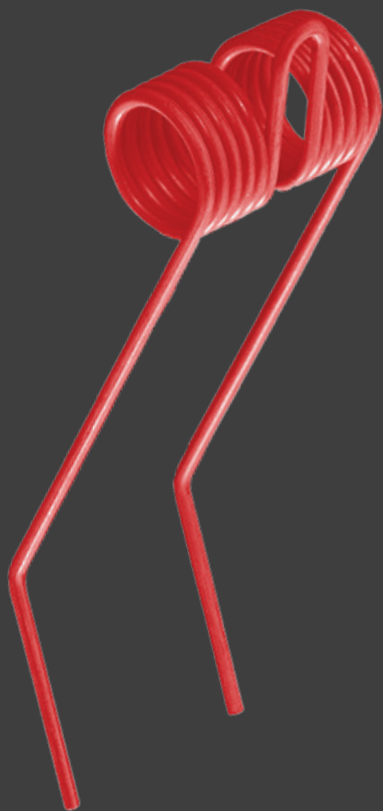

Enfin : **themaDUR®**  
La révolution de la durée de vie  
pour les dents à ressorts / dents étrillées  
breveté et testé sur le terrain

## Protection innovatrice contre l'usure

Les dents à ressorts et les dents étrillées sont utilisées principalement pour le labour des terres agricoles et pour l'entretien des terrains de sport et d'équitation. Durant l'utilisation, elles sont soumises à une usure continue. **themaDUR®** propose ici une nouvelle protection anti-usure hautement efficace.

## Augmentation de la durée de vie

L'efficacité de **themaDUR®** a été testée minutieusement par des essais sur le terrain dans les domaines d'application mentionnés et a su convaincre par des résultats impressionnants. La durabilité des dents à ressorts et des dents étrillées conventionnelles a été largement dépassée par **themaDUR®**.

## Application générale

**themaDUR®** peut être appliqué à toutes les dents à ressorts et étrillées existantes, sans devoir modifier leur forme actuelle. Pour vous, en qualité de fabricant de machine, cela signifie : aucune adaptation constructive de vos produits n'est requise..